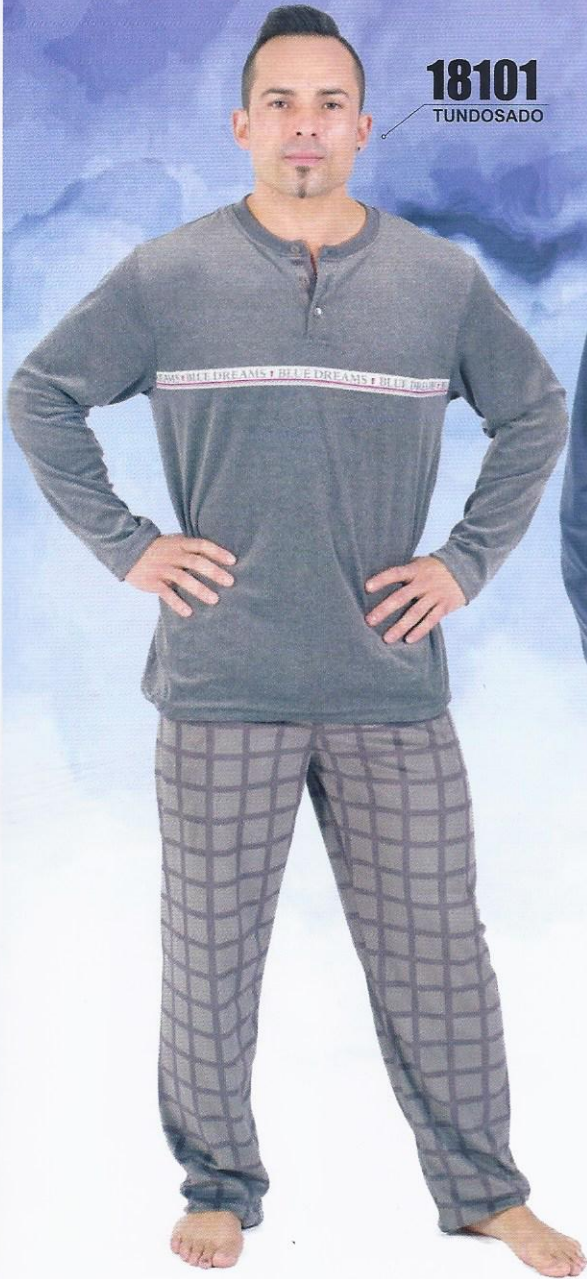

BLUE DREAMS

INVIERNO 17/18

18101
TUNDOSADO

18103
TUNDOSADO

18102
TUNDOSADO

18101/504 MARENGO
18101/501 AZUL MELANGE

18103/503 INDIGO
18103/466 PETROLEO

18102/529 PLOMO
18102/504 MARENGO